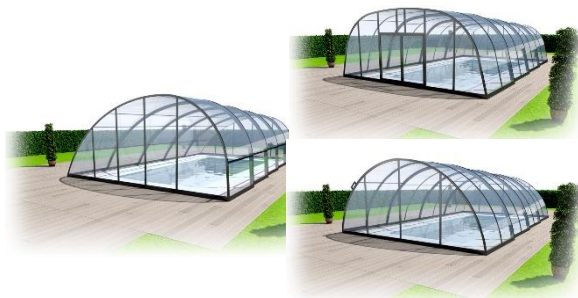

Klasik Oblique, Hight Elegance, Hight Klasik